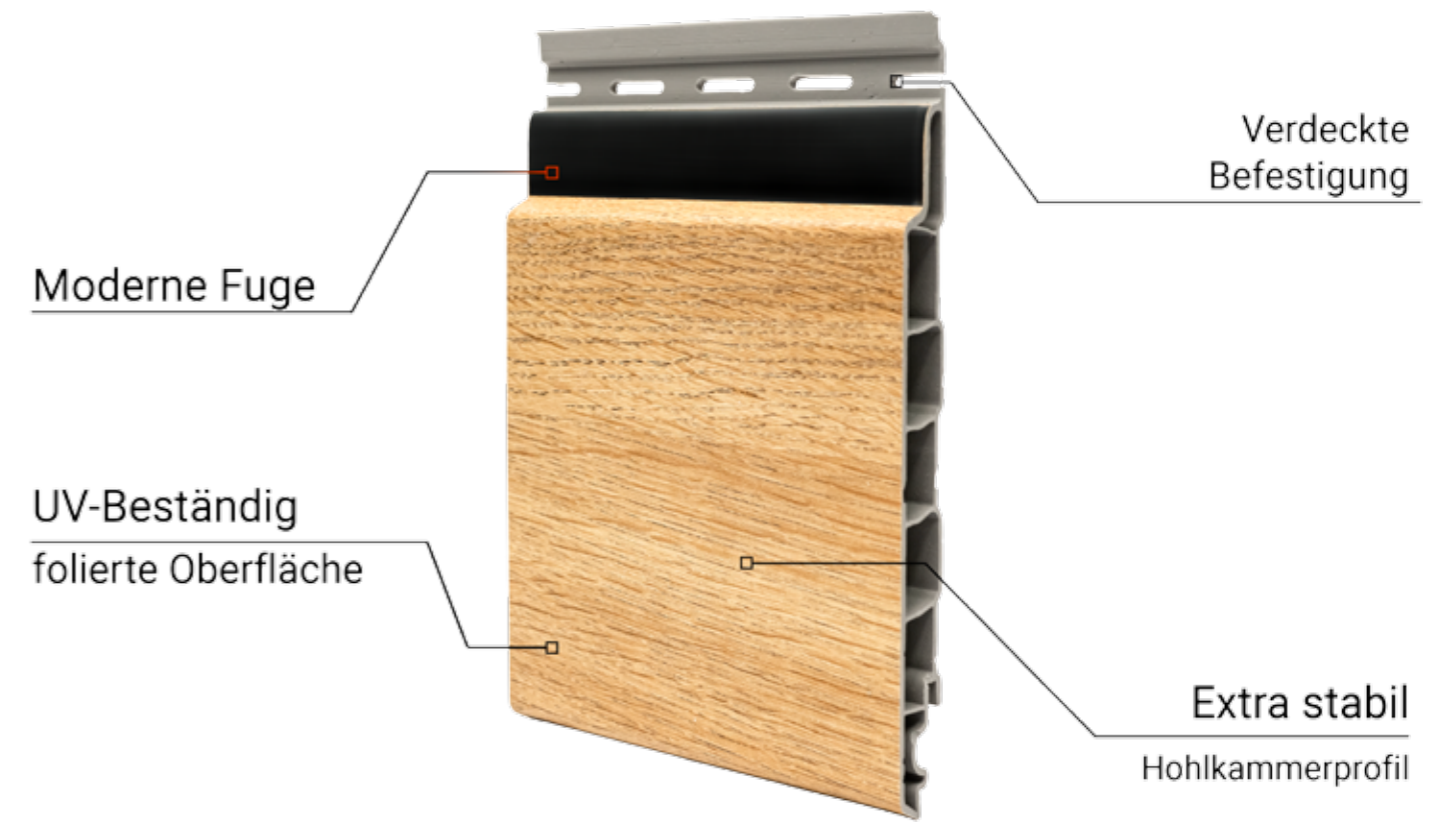

Deckmaße: 3000x299x18mm
Stück = 0,9m²

Versteckte Verschraubung

Moderne Fuge
in Rhombusoptik

UV-stabile Folie

Extra Stabil
Hohlkammerprofil

vinyPlus Quattro Turner Oak Malz

RP's vinyPlus Quattro Anteak

Anteak

Weissbach Eiche

RP vinylPlus Shadow

Deckmaße: 6000x150x18mm
 Bund = 4 Stück = 3,6m²

vinylPlus Shadow Turner Oak Malz

Artisan Oak

Kitami Oak

Jura Pine

Sheffield Oak Alpin