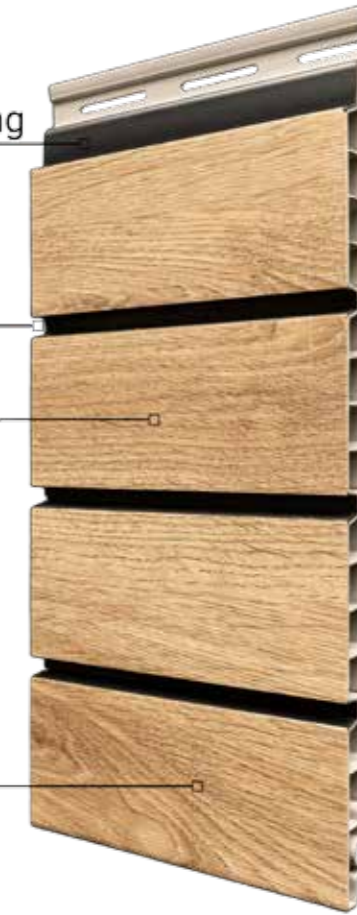

Anthrazit

Signalweiß

Basaltgrau

Hellgrau

Entdecke unser volles Sortiment auf WWW.FASSADE.DE

RP's vinyPlus Quattro Turner Oak Malz

RP vinyPlus Quattro

Deckmaße: 6000x299x18mm
Bund = 2 Stück = 3,59m²

Deckmaße: 3000x299x18mm
Stück = 0,9m²

Versteckte Verschraubung

Moderne Fuge
in Rhombusoptik

UV-stabile Folie

Extra Stabil
Hohlkammerprofil

vinyPlus Quattro Turner Oak Malz

RP's vinyPlus Quattro Anteak

Anteak